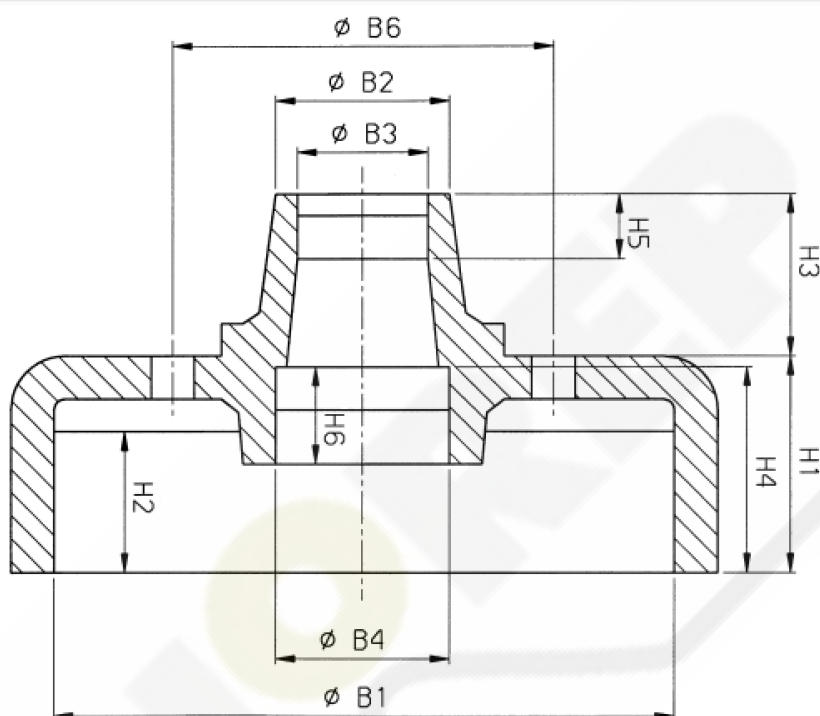

Maatblad: Remtrommel

MB-013

Bedrijfsnaam: _____ Naam: _____

Telefoonnummer: _____ E-mail adres: _____

Maatvoering rem

Trommel diameter	B1	_____	mm
Middelgat tbv velg	B2	_____	mm
Lager buitenzijde	B3	_____	mm
Hoogte remtrommel	H1	_____	mm
Remloopvlak	H2	_____	mm
Naafhoogte	H3	_____	mm
Trommel doorsnede	B1	_____	mm

Maatvoering as

Lager binnenzijde	B4	_____	mm
Steek	B6	_____	mm
Lager diepte binnenzijde	H4	_____	mm
Lager diepte buitenzijde	H5	_____	mm
Lager diepte binnenzijde	H6	_____	mm
Lager binnenzijde	B4	_____	mm