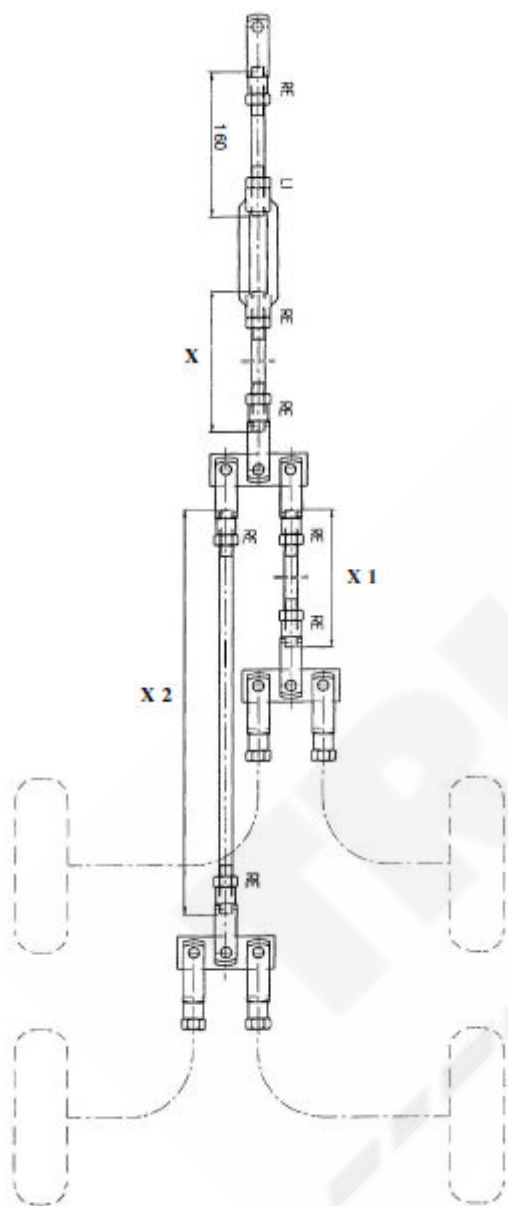

Maatblad: Rem garnituur

MB-012

Bedrijfsnaam: \_\_\_\_\_ Naam: \_\_\_\_\_

Telefoonnummer: \_\_\_\_\_ E-mail adres: \_\_\_\_\_

### Algemene gegevens maatvoering

X \_\_\_\_\_ mm  
X1 \_\_\_\_\_ mm  
X2 \_\_\_\_\_ mm

### De uitvoering van de verbindingstangen

M 8	<input type="checkbox"/>	Rechts	<input type="checkbox"/>	Links	<input type="checkbox"/>
M 10	<input type="checkbox"/>	Rechts	<input type="checkbox"/>	Links	<input type="checkbox"/>
M 12	<input type="checkbox"/>	Rechts	<input type="checkbox"/>	Links	<input type="checkbox"/>