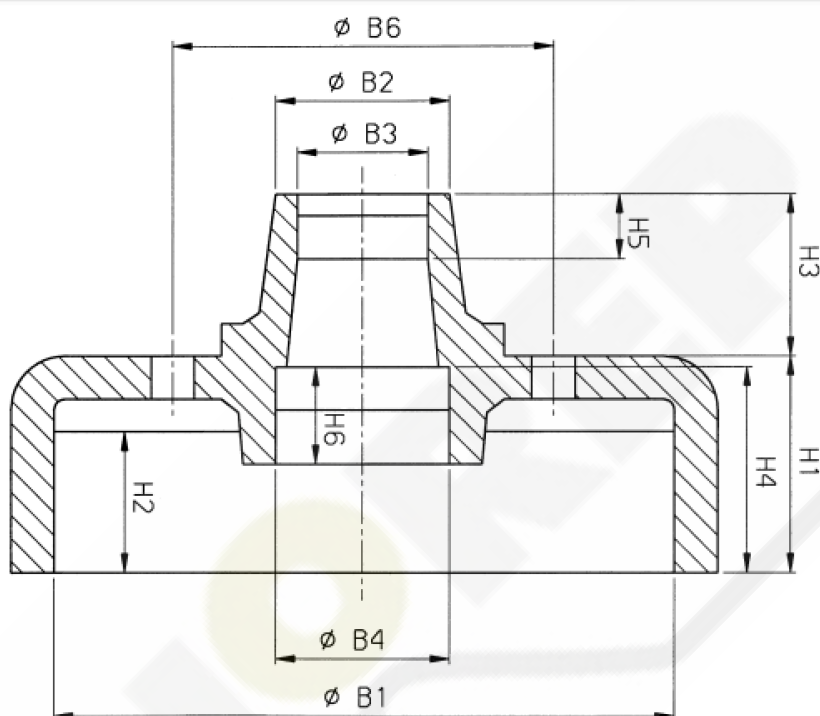

Maatblad: Remtrommel

MB-013

Bedrijfsnaam: _____ Naam: _____

Telefoonnummer: _____ E-mail adres: _____

Maatvoering rem

Trommel diameter	B1	_____	mm
Middelgat tbv velg	B2	_____	mm
Lager buitenzijde	B3	_____	mm
Hoogte remtrommel	H1	_____	mm
Remloopvlak	H2	_____	mm
Naafhoogte	H3	_____	mm
Trommel doorsnede	B1	_____	mm

Maatvoering as

Lager binnenzijde	B4	_____	mm
Steek	B6	_____	mm
Lager diepte binnenzijde	H4	_____	mm
Lager diepte buitenzijde	H5	_____	mm
Lager diepte binnenzijde	H6	_____	mm
Lager binnenzijde	B4	_____	mm